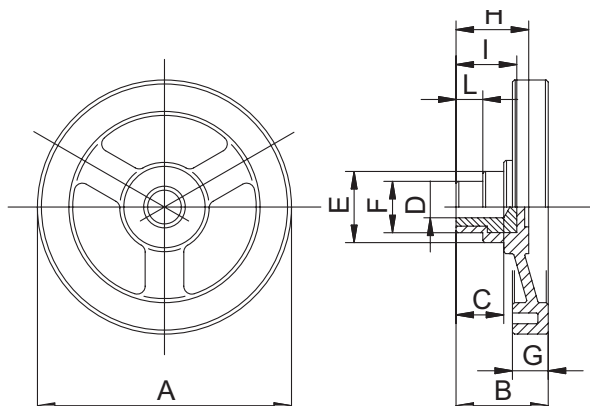

VOLANTINO A RAZZE CON FORO LISCIO CIECO.
SPOKE HANDWHEEL WITH BLIND SMOOTH HOLE.
VOLANTE DE RADIOS CON AGUJERO LISO CIEGO.

CODE	ITEM	A	B	C	D	E	F	G	H	I	L	PCS BOX
EMVR112000	VR1/120/FC - D8	120	44	25	8	33,5	24	18	38	30	12	10
EMVR114000	VR1/140/FC - D10	140	50	30	10	39	28	21	40	35	14	10
EMVR118000	VR1/180/FC - D12	180	65	30	12	50,5	36	27	52	45	18	10